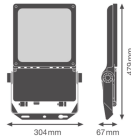

Specificaties Ledvance LED Floodlight Flex Wit 80W 12100lm 55x120D - 840 Koel Wit | IP66 - Asymmetrisch

[Bekijk product](#)

## Armatuur Informatie

---

Montage	Opbouw
Armatuur Aansluiting	Schroefloze terminal
Lichtdistributie	Asymmetrisch
IP-Waarde	IP66 - Volledig water- en stofdicht
Slagvastheid (IK-waarde)	IK08 - 5 Joule
Bedrijfstemperatuur	-30 to +50
Kleur Armatuur	Wit
Behuizing	Aluminium
Kleur behuizing	Wit
Noodverlichting	Nee

## Afmetingen

---

Lengte (mm)	479
Breedte (mm)	304
Hoogte (mm)	67