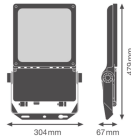

Specificaties Ledvance LED Floodlight  
Flex Wit 80W 8400lm 55x120D - 822  
Zeer Warm Wit | IP66 - Asymmetrisch

[Bekijk product](#)

## Armatuur Informatie

---

|                          |                                     |
|--------------------------|-------------------------------------|
| Montage                  | Opbouw                              |
| Armatuur Aansluiting     | Schroefloze terminal                |
| Lichtdistributie         | Asymmetrisch                        |
| IP-Waarde                | IP66 - Volledig water- en stofdicht |
| Slagvastheid (IK-waarde) | IK08 - 5 Joule                      |
| Bedrijfstemperatuur      | -30 to +50                          |
| Kleur Armatuur           | Wit                                 |
| Behuizing                | Aluminium                           |
| Kleur behuizing          | Wit                                 |
| Noodverlichting          | Nee                                 |

## Afmetingen

---

|              |     |
|--------------|-----|
| Lengte (mm)  | 479 |
| Breedte (mm) | 304 |
| Hoogte (mm)  | 67  |