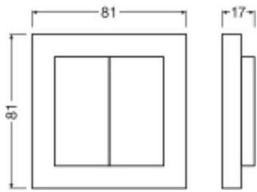

Specificaties Ledvance Schakelaar Voor Verlichtingbesturing | Kinetic Direct | Grijs

[Bekijk product](#)

Algemene informatie

Artikelnummer	256295
EAN	4099854589850
Merk	Ledvance
Fabrikantnaam	SWITCH KINETIC DIRECT 4B GR ZB
Aanbevolen aantal	1
Garantie	5 jaar

Technische Informatie

Bedrijfstemperatuur	-25 to +65
Kleur behuizing	Grijs
Technologie	Accessory
Lighting Control	Zigbee

Afmetingen

Lengte (mm)	17
Hoogte (mm)	17
Breedte (mm)	81