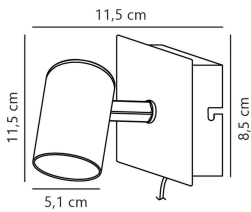

Specificaties Nordlux Frida Wandlamp Metaal Wit | Geschikt voor GU10

[Bekijk product](#)

Algemene informatie

Artikelnummer	253653
EAN	5701581477087
Merk	Nordlux
Fabrikantnaam	Frida | Wall Lamp | White
Garantie	2 jaar

Technische Informatie

Technologie	Fixture Retrofit
Netspanning (Volt)	220-240
Dimbaar	Nee, niet dimbaar
Geschikt voor	GU10
Inclusief Lamp	Nee
Aantal benodigde lampen	1
Maximale Wattage Lamp	35
Kantelbaar	Ja
Montage	Muurmontage
Noodverlichting	Nee

Armatuur Informatie

Armatuur Aansluiting	Kabel