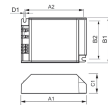

Product Details

Aanbevolen aantal 12

Algemene informatie

Artikelnummer 161147

EAN 8718291233107

EOC FR 233107

Merk Philips

Fabrikantnaam HID-AV C 35-70 /S CDM 220-240V 50/60Hz

Technische Informatie

Technologie Accessory

Levensduur (uur) 0

VSA voor lamptype PL-C

Maximale Wattage Lamp 70

Sensor Informatie

Sensortype Geen sensor