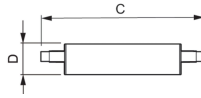

Specificaties Philips Corepro LED Lineair R7s 118mm 14W
1800lm - 840 Koel Wit | Dimbaar - Vervangt 120W

[Bekijk product](#)