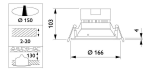

[Bekijk product](#)

Algemene informatie

Artikelnummer	214398
EAN	8718696852224
EOC FR	852224
Merk	Philips
Fabrikantnaam	DN130B LED10S/830 PSU PI6 WH
Garantie	5 jaar
Energielabel	F
Levensduur (uur)	50000

Technische Informatie

Noodverlichting	Nee
Kantelbaar	Nee
Technologie	LED Geïntegreerd
Netspanning (Volt)	220-240
Dimbaar	Nee, niet dimbaar
Inclusief Lamp	Ja
Inclusief Driver	Yes
Lumen per watt	90.9
Gradenbundel (graden)	120
Kleurcode	830 Warm Wit