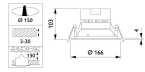

Specificaties Philips LED Downlight
Coreline DN130B 11W 1000lm 120D -
840 Koel Wit | 166mm - Dali Dimbaar

[Bekijk product](#)

Algemene informatie

Artikelnummer	214407
EAN	8718696852705
EOC FR	852705
Merk	Philips
Fabrikantnaam	DN130B LED10S/840 PSED-E II WH
Garantie	5 jaar
Energielabel	F
Levensduur (uur)	50000

Armatuur Informatie

Montage	Inbouw
Zaagmaat (mm)	150
IP-Waarde	IP20 - Bijna stofdicht
Slagvastheid (IK-waarde)	IK02 - 0.20 Joule
Bedrijfstemperatuur	-10 to +40
Behuizing	PC (Polycarbonate)
Kleur Armatuur	Wit
Kleur behuizing	Wit
Armatuur Aansluiting	PIP [Push-in connector en trekontlasting]

Afmetingen

Hoogte (mm)	103
Diameter (mm)	166

Sensor Informatie

Sensortype
Telefoon:0543-534822
info@discountlight.com
www.discountlight.com

Geen sensor
KVK :17260313
BTW: NL821186462B01

Discountlight.com
Hooge Zijde 30A
5626 DC, Eindhoven
Nederland