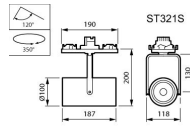

Specificaties Philips LED Railspot Spot
Greenspace Maxos Fusion GEN2 ST321S
Wit 23.5W 2700lm 38D - 830 Warm Wit

[Bekijk product](#)

Algemene informatie

Artikelnummer	241005
EAN	8718699972134
Merk	Philips
Fabrikantnaam	ST321S LED27S/830 PSU WB WH
Garantie	5 jaar
Energielabel	D
Levensduur (uur)	50000

Afmetingen

Lengte (mm)	196
Breedte (mm)	118
Hoogte (mm)	200

Sensor Informatie

Sensortype	Geen sensor
------------	-------------