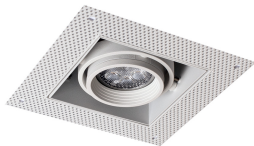

Specificaties Noxion Inbouw Spot Zonder frame Pro  
1x MR16 Kantelbaar Wit | Zaagmaat 97x97mm -  
GU10 Fitting

[Bekijk product](#)

## Algemene informatie

Artikelnummer	237619
EAN	8719157010481
EOC FR	010481
Merk	Lumi Parts
Fabrikantnaam	Nox Trimless Pro GU10 White - 1 Lamp
Garantie	2 jaar

## Technische Informatie

Technologie	Fixture Retrofit
Geschikt voor	GU10
Netspanning (Volt)	220-240
Dimbaar	Ja, i.c.m. dimbare lamp

## Armatuur Informatie

Inclusief Lamp	Nee
Montage	Inbouw
Zaagmaat (mm)	97x97
IP-Waarde	IP20 - Bijna stofdicht
Kleur Armatuur	Wit
Kantelbaar	Ja