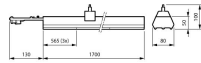

Specificaties Philips LED Lichtlijnsysteem Coreline LL217X
50W 8000lm 120D - 840 Koel Wit | 1700mm - 7-polig - Dali
Dimbaar