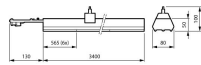

Specificaties Philips LED Lichtlijnsysteem Coreline LL234X
158W 24000lm 84D - 840 Koel Wit | 3400mm - 7-polig -
Dali Dimbaar