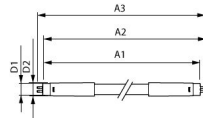

[Bekijk product](#)

Algemene informatie

Artikelnummer	248834
EAN	8720169163232
Merk	Philips
Fabrikantnaam	MAS LEDtube HF 900mm HE 11.5W 865 T5
Aanbevolen aantal	10
Garantie	5 jaar
Energielabel	D
Levensduur (uur)	60000
Netspanning (Volt)	220-240

Technische Informatie

Technologie	LED
Dimbaar	Ja, i.c.m. een dimbaar voorschakelapparaat
Lampvoet (fitting)	G5
Roteerbaar	Nee
Lumen per watt	147
Sensortype	Geen sensor

Lamp Informatie

Kleurcode	865 Daglicht Wit
Lichtkleur (Kelvin)	6500 Daglicht Wit