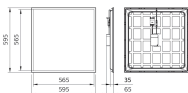

Specificaties Philips LED Paneel Ledinaire RC075
28W 3400lm - 840 Koel Wit | 60x60cm - UGR <19 -
EcoSet Dimbaar

[Bekijk product](#)

Algemene informatie

Artikelnummer	249702
EAN	8720169517219
Merk	Philips
Fabrikantnaam	RC075 34S/840 ESW W60L60 OC EcoSet SC
Garantie	3 jaar
Levensduur (uur)	50000

Armatuur Informatie

Montage	Inbouw
UGR - Verblindingsgraad	< 19 - Voor kantoren
Optische Afdekking	Opal
Kleur Armatuur	Wit
Behuizing	Steel
Kleur behuizing	Wit

Afmetingen

Afmetingen LED Paneel	60x60cm
Lengte (mm)	595
Breedte (mm)	595
Hoogte (mm)	65