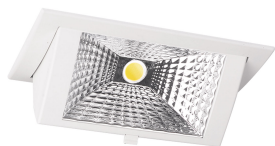

## Specificaties LED Downlight Wallwasher Wally Medium Wit 27W 3850lm 78x100D - 840 Koel Wit - 238x145mm

[Bekijk product](#)

### Algemene informatie

Artikelnummer	220678
EAN	8720584027270
Merk	Lumi Parts
Fabrikantnaam	WallWasher Wally2 LED SLM module white 4000K Philips Fortimo LED, incl. driver
Garantie	5 jaar
Energielabel	C
Levensduur (uur)	50000

### Technische Informatie

Kantelbaar	Ja
Technologie	LED Geïntegreerd
Netspanning (Volt)	220-240
Dimbaar	Nee, niet dimbaar
Inclusief Driver	Yes
Lumen per watt	142.6
Gradenbundel (graden)	78x100
Kleurcode	840 Koel Wit
Lichtkleur (Kelvin)	4000 Koel Wit
Kleurweergave (Ra)	80-89 - Goede kleurweergave
Lichtkleur	Wit

Kleurinstelling	Enkele kleur
Powerfactor	>0.90
Inbouwdiepte (mm)	100
Optische Afdekking	Glass