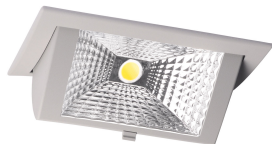

## Specificaties LED Downlight Wallwasher Wally Medium Grijs 27W 3850lm 78x100D - 840 Koel Wit - 238x145mm

[Bekijk product](#)

### Algemene informatie

Artikelnummer	222653
EAN	8720584027492
Merk	Lumi Parts
Fabrikantnaam	WallWasher recessed Wally medium LED SLM4000 gray 4000K Philips, incl. driver
Garantie	5 jaar
Energielabel	C
Levensduur (uur)	50000

### Technische Informatie

Kantelbaar	Ja
Technologie	LED Geïntegreerd
Netspanning (Volt)	220-240
Dimbaar	Nee, niet dimbaar
Inclusief Driver	Yes
Lumen per watt	142.6
Gradenbundel (graden)	78x100
Kleurcode	840 Koel Wit
Lichtkleur (Kelvin)	4000 Koel Wit
Kleurweergave (Ra)	80-89 - Goede kleurweergave
Lichtkleur	Wit

Kleurinstelling	Enkele kleur
Powerfactor	>0.90
Inbouwdiepte (mm)	100
UGR - Verblindingsgraad	< 28 - Voor hallen & opslagruimtes
Optische Afdekking	Glass