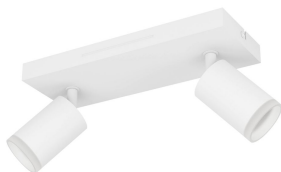

Specificaties Eglo Connect.Z Smart Plafond Spot Melitello-Z Staal Wit 7.4W 1100lm - 827-865 Afstembaar Wit + RGB | Dimbaar

[Bekijk product](#)

Algemene informatie

Artikelnummer	254447
EAN	9008606358144
Merk	Eglo
Fabrikantnaam	LED RGB/CCT BAR/2 WS 'MELITELLO-Z'
Garantie	5 jaar
Levensduur (uur)	15000

Technische Informatie

Technologie	LED Geïntegreerd
Ecosystem Compatibility	Amazon Alexa, Google Home, Philips Hue, Tuya (Smart Life), Calex Smart
Lighting Control	Zigbee
Netspanning (Volt)	220-240
Dimbaar	Ja, i.c.m. dimbare lamp
Lumen per watt	148.6
Kleurcode	827 Zeer Warm Wit, 865 Daglicht Wit
Lichtkleur (Kelvin)	2700 Zeer Warm Wit, 6500 Daglicht Wit
Kleurweergave (Ra)	80-89 - Goede kleurweergave
Lichtkleur	RGBW
Kleurinstelling	Instelbaar wit, RGB
Kantelbaar	Ja

Montage	Plafond
---------	---------

Noodverlichting	Nee
-----------------	-----

Armatuur Informatie

Armatuur Aansluiting	Aansluitblok
----------------------	--------------

IP-Waarde	IP20 - Bijna stofdicht
-----------	------------------------

Kleur Armatuur	Wit
----------------	-----

Behuizing	Steel
-----------	-------

Afmetingen

Lengte (mm)	250
-------------	-----

Breedte (mm)	105
--------------	-----

Hoogte (mm)	80
-------------	----

Sensor Informatie